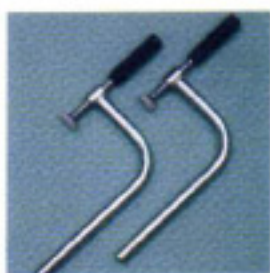

4本のバイスピンを
一度に使うことで固定する
こともできますので、
お盆のような円板も
固定できます。

エリート工作作業台の
木製バイスは非常に大きく
長さ74cm、巾14.5cmで
把握巾も14.5cm
となっています。
別売のプロテクションも
取り付けられます。

標準付属の4本の
鉄製バイスピンは穴に
差し込んで材料を横方向から
ホールドします。
薄い材料を横から固定
する時には逆から
差し込んで
ください。

全ての工作作業台は輸送費削減のために組み立てキット状態で納入されます。完成品でのご購入は別途組み立て工賃と輸送費が加算されます。Made in Sweden

Sjöbergs Elite accessories

ホールドクランプ QSH
品番 33635

鉄製バイスピ
(4個入り)
品番 33293

アルミ製バイスピ
(4個入り)
品番 33289

収納モジュール SM04
(オイル仕上げ済み)
品番 33464

バイスピ
用
プロテクター
品番 33494

追加鉄製バイス
(別の部分や別の作業台に
取り付けられます。)
品番 33461

鉄製アンビル
(金属材料をハンマーなどで叩
く時に天板を保護するカバー)
品番 33620

木製バイス用プロテクター
品番 33181

Sjöbergs Duo accessories

オイル仕上げ済み
収納モジュール SM03
品番 33457

固定用クランプ ST03
(2個入り)
品番 33637